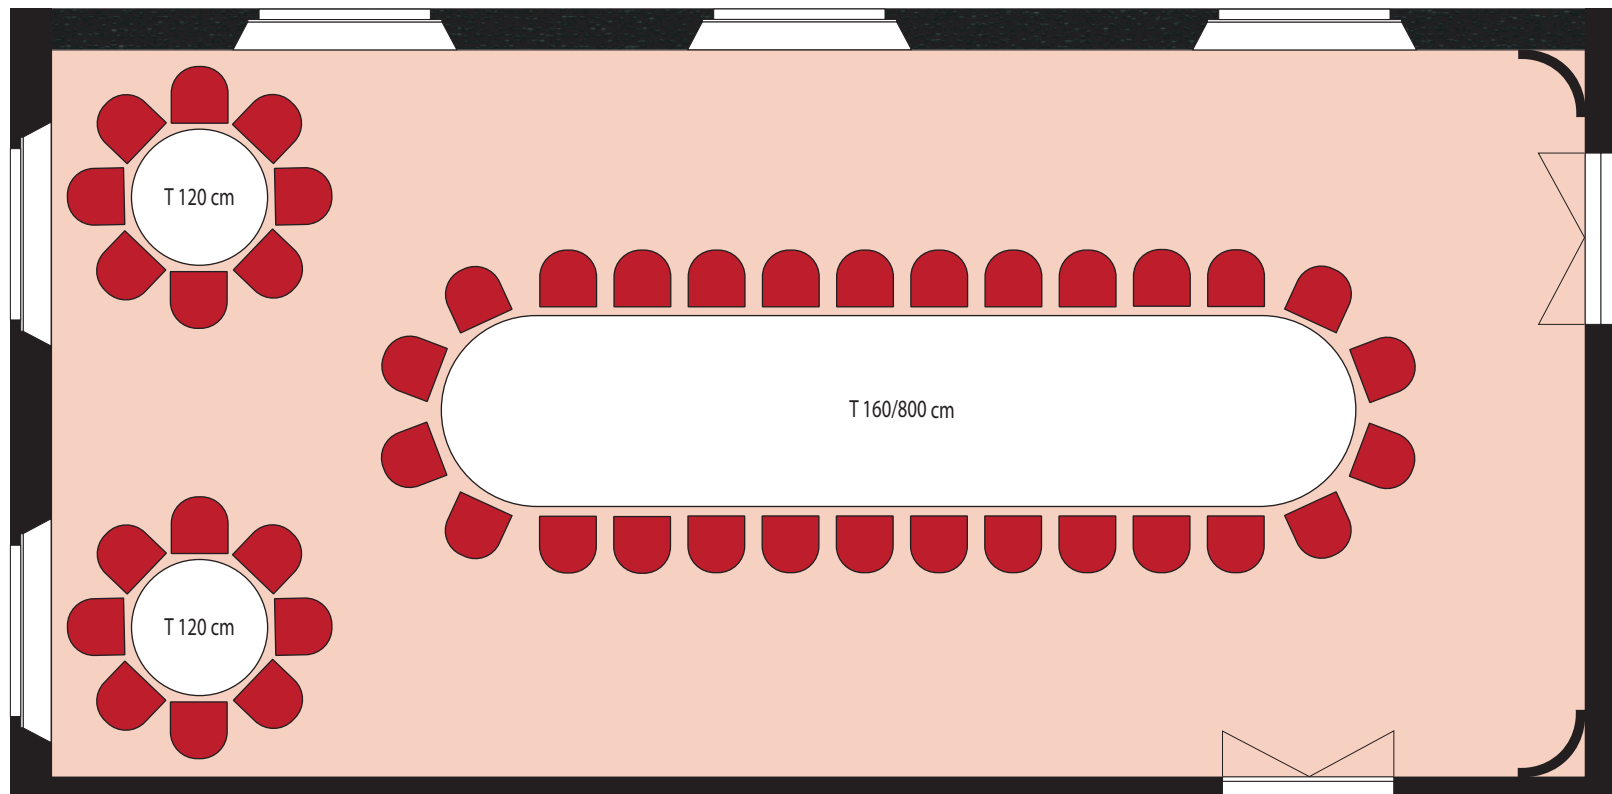

Schloss Birstein

Roter Saal | 2. Obergeschoss | C

Festtafel -oval-	160x800 cm		28-32 Personen
Tisch -rund-	Ø 120 cm		6-8 Personen

max. 48 Personen