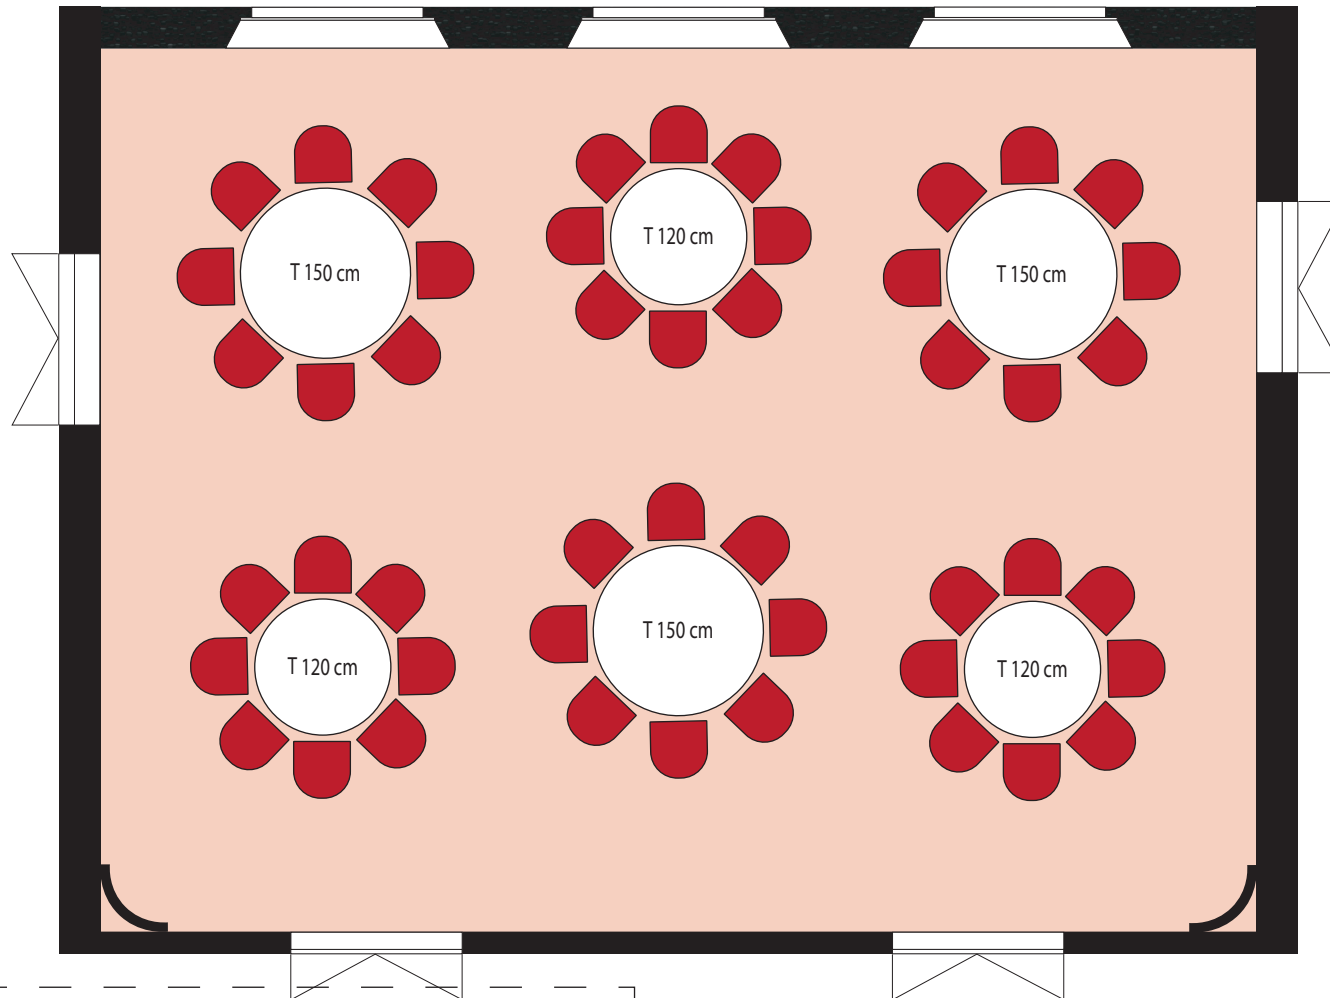

2 Tisch	-rund- Ø 120 cm		6-8 Personen
2 Tisch	-rund- Ø 150 cm		8-10 Personen
„als Transitsaal“			max. 36 Personen

3 Tisch	-rund- Ø 120 cm		6-8 Personen
3 Tisch	-rund- Ø 150 cm		8-10 Personen
„als Singlesaal“			max. 54 Personen